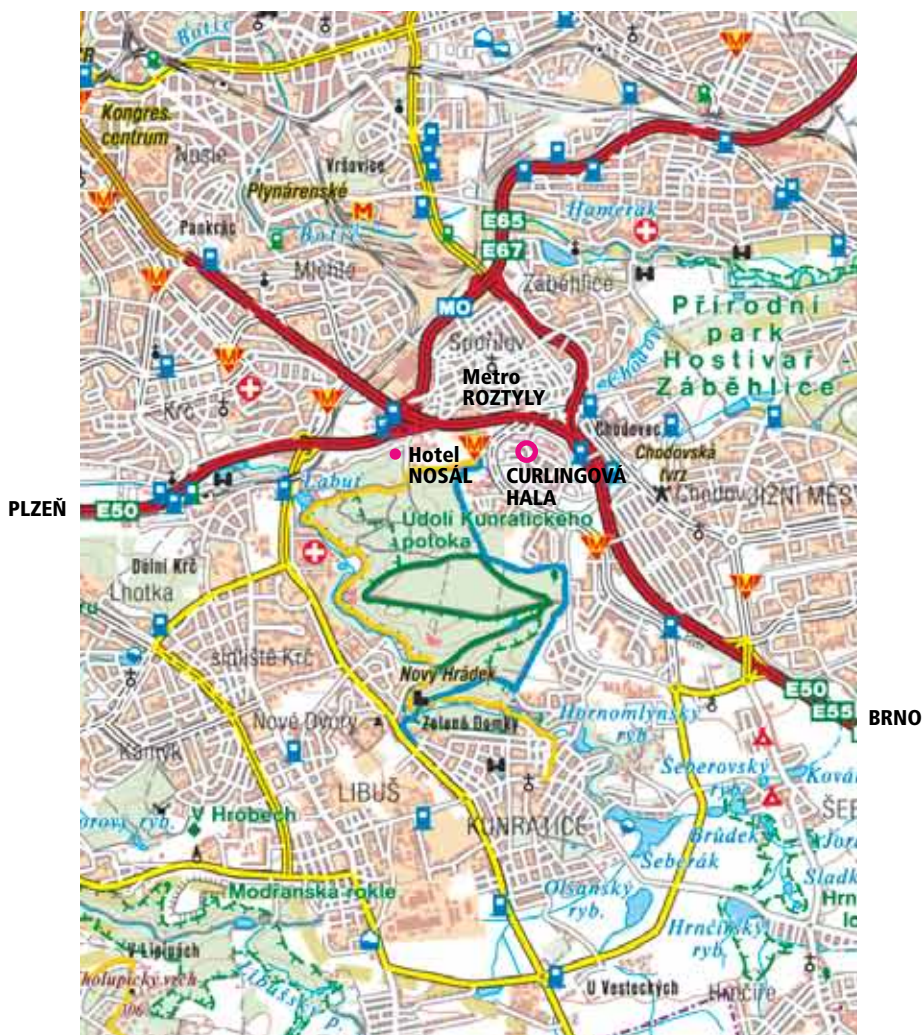

Jak se dostanete do Curlingové haly Rožtyly (Komárkova ulice 12, Praha 4):

Autem: Z centra Prahy nebo ze směru Plzeň najedete na dálnici D1 směr Brno, použijete Exit 0,5 "CHODOV, SPOŘILOV", na první světelné křižovatce zatočíte vlevo, po pravé straně minete autobusové nádraží a stanici metra Rožtyly a asi po 100 m opět zatočíte vlevo do ulice Komárkova. Po asi 50 m uvidíte vlevo modrou curlingovou halu, ke které můžete sjet a zaparkovat před ní.

Metrem: Použijete trasu C metra z centra, vystoupíte na stanici Rožtyly, půjdete podchodem asi 100 m až dojdete do curlingové haly.

CENTRUM